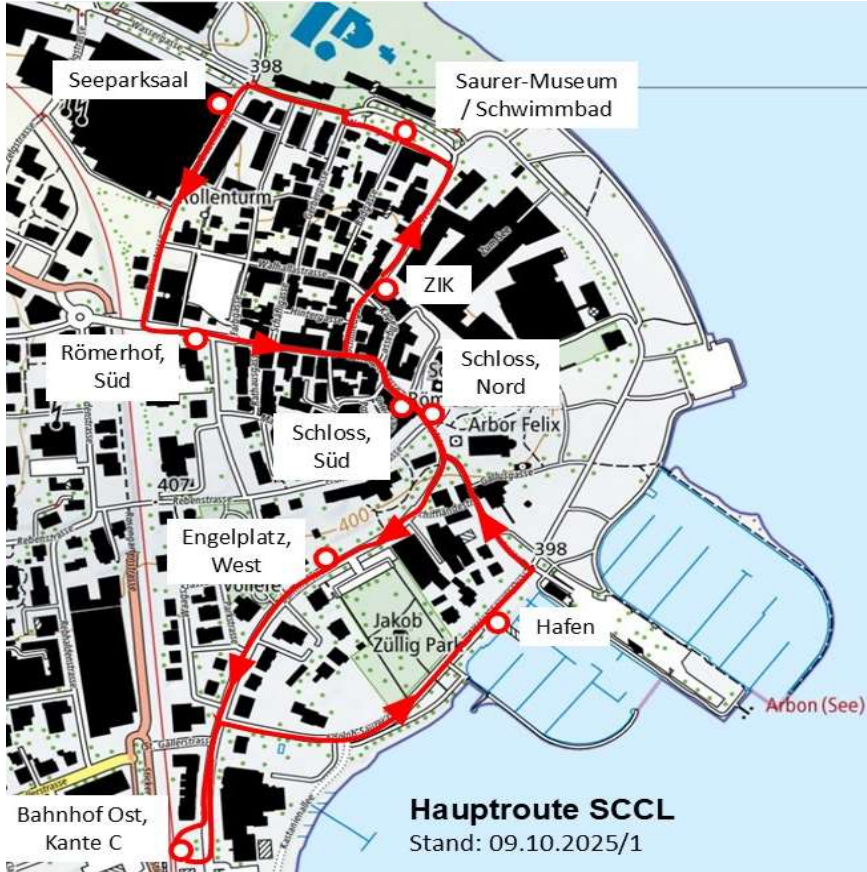

Sommerfahrplan
Hauptroute